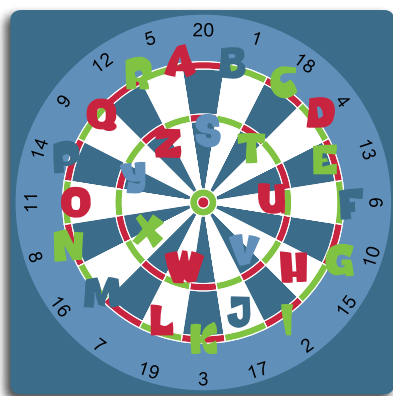

קליעה למטרה

200x200 ס"מ

חק"ט 0097787