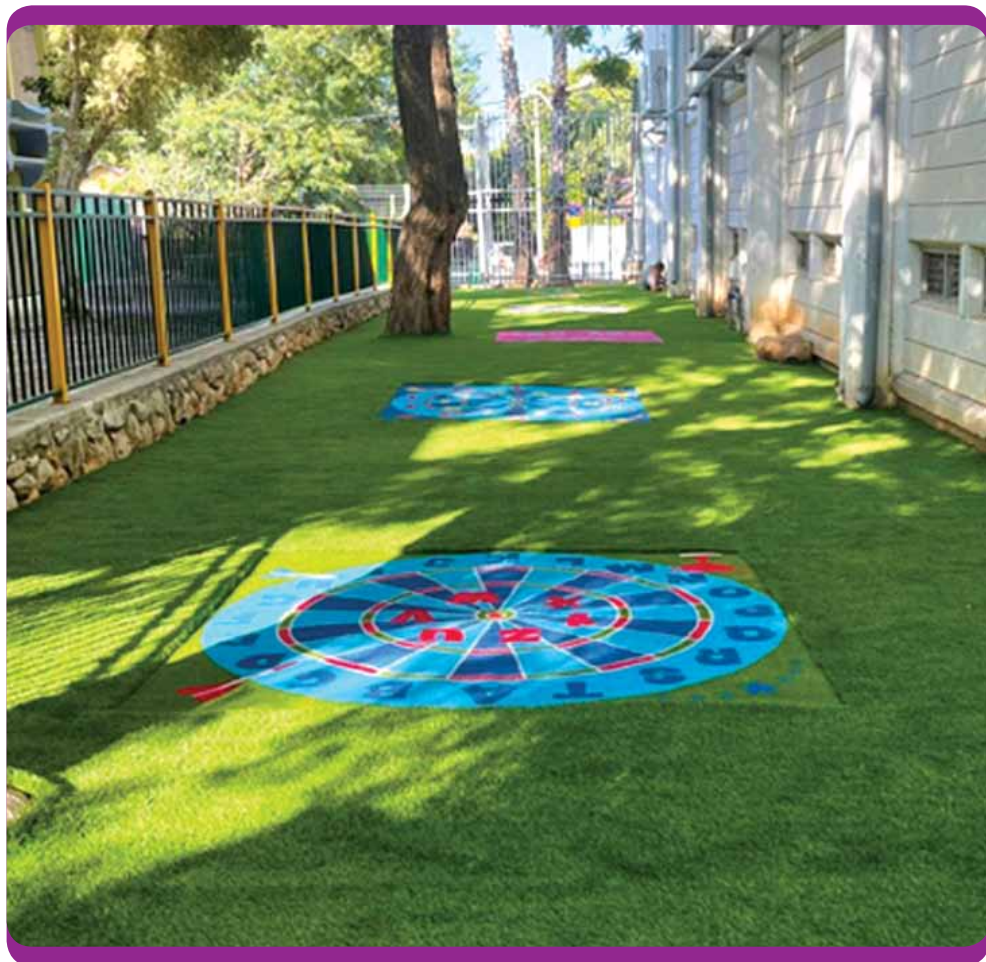

קליעה למטרה

200x200 ס"מ

חק"ט 0097787