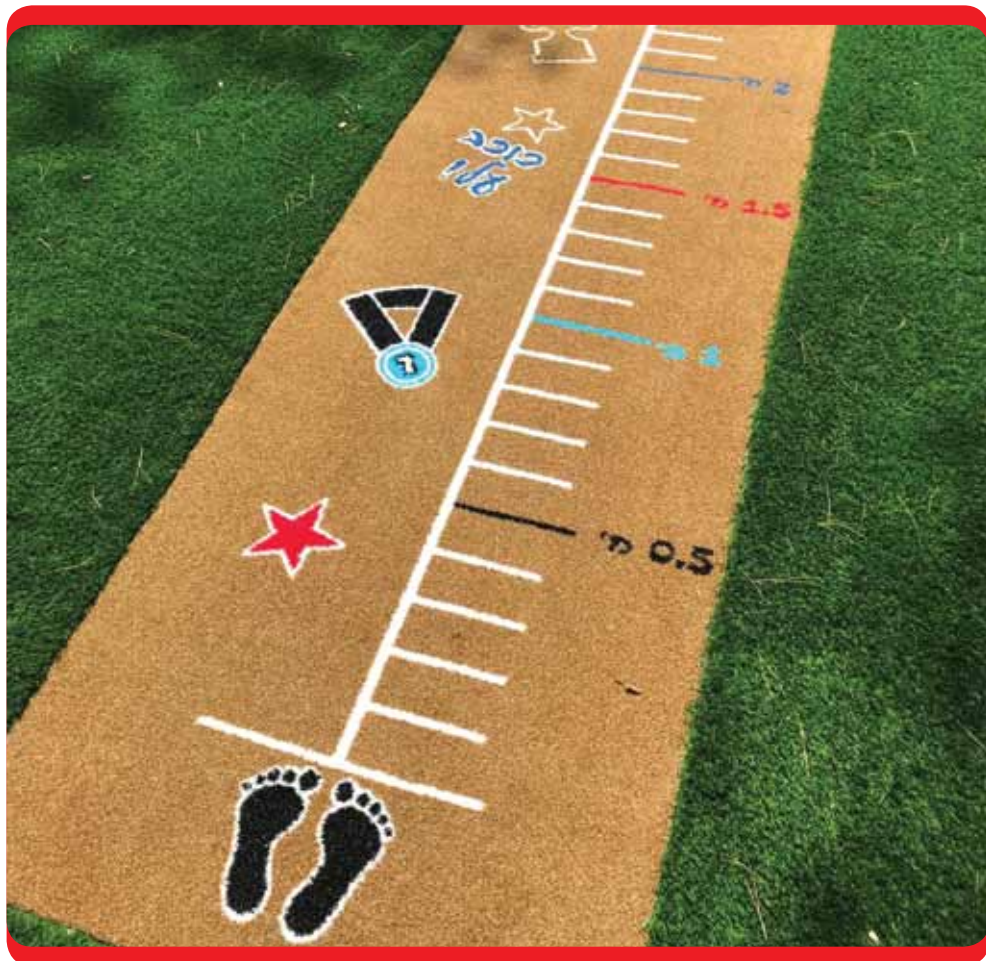

קפיצה לרוחק

100x300 ס"מ

מק"ט 0091710